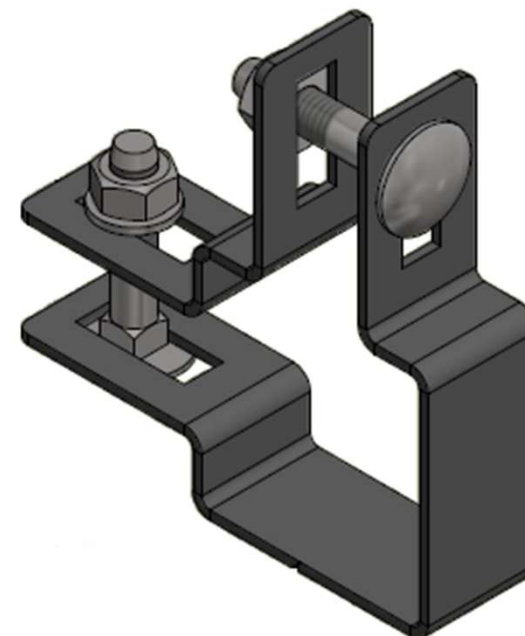

Wysokość całkowita (po osadzeniu) - 1550mm

Masa całkowita (z słupkami) - 98kg

- podkład antykorozyjny
- malowanie proszkowe RAL 9005 mat, drobna struktura

Szczegół A

Zawias poziomy z regulacją

ASORTYMENT

Furtka lewa/prawa

OBEJMA POCZĄTKOWA
100 x 100

- podkład antykorozyjny
- malowanie proszkowe RAL 9005 mat, drobna struktura

OBEJMA POCZĄTKOWA
50 x 50

OBEJMA POŚREDNIA
50 x 50

- podkład antykorozyjny
- malowanie proszkowe RAL 9005 mat, drobna struktura

OBEJMA NAROŻNA
50 x 50

- podkład antykorozyjny
- malowanie proszkowe RAL 9005 mat, drobna struktura

ZAMKNIĘCIE DO FURTKI

ŁĄCZNIK PRZESŁA „T”

MOCOWANIE PRZESŁA

SPOSÓB MONTAŻU

SPOSÓB MONTAŻU

WARIANTY: