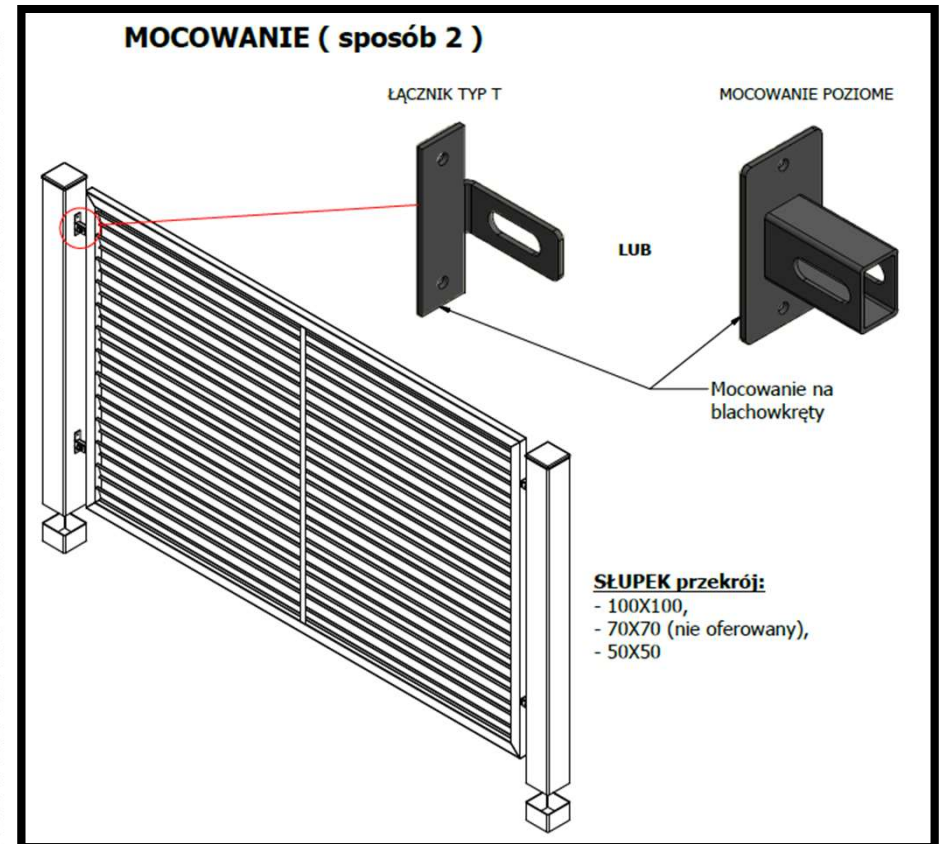

OBEJMA NAROŻNA
50 x 50

- podkład antykorozyjny
- malowanie proszkowe RAL 9005 mat, drobna struktura

ZAMKNIĘCIE DO FURTKI

ŁĄCZNIK PRZESŁA „T”

MOCOWANIE PRZESŁA

SPOSÓB MONTAŻU

SPOSÓB MONTAŻU

WARIANTY:

- brama + furtka + przęsło
- brama + furtka
- brama + przęsło
- furtka + przęsło

EKSPOZYCJA

- podkład antykorozyjny
- malowanie proszkowe RAL 9005 mat, drobna struktura

EKSPOZYTOR BRAMA + FURTKA

EKSPOZYTOR BRAMA + FURTKA + PRZĘŚŁO