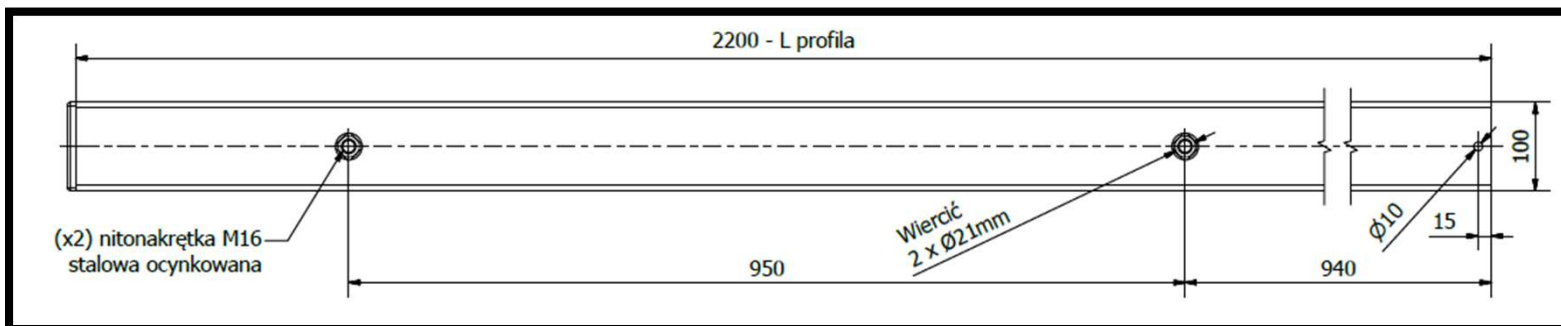

ASORTYMENT

Słupki ogrodzeniowe

100x100 – 2 zawiasy
bramowo/furtkowy

100x100 – 4 zawiasy
bramowo/furtkowy