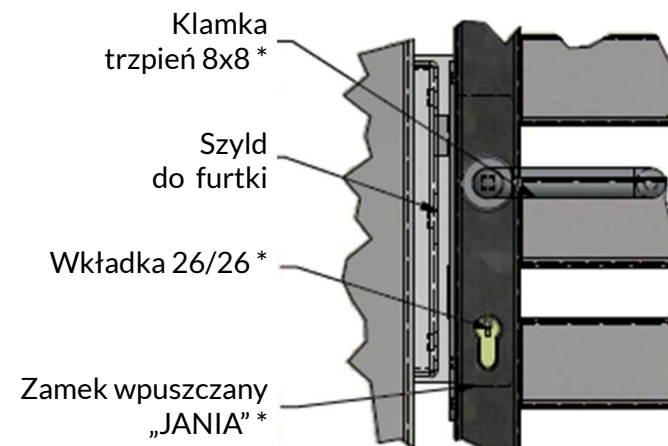

SYSTEM OGRODZENIA NEROSYSTEM

www.nerosystem.pl

ASORTYMENT

Brama rozwierana dwuskrzydłowa 4m

BRAMA:

Wysokość skrzydła - 1500mm

Szerokość skrzydła - 1950mm

Szerokość całkowita (z słupkami) - (4200-4210)mm

Wysokość całkowita (po osadzeniu) - 1550mm

Masa całkowita (z słupkami) - 98kg

- podkład antykorozyjny
- malowanie proszkowe RAL 9005 mat, drobna struktura

Szczegół A

Zawias poziomy z regulacją

ASORTYMENT

Furtka lewa/prawa

- podkład antykorozyjny
- malowanie proszkowe RAL 9005 mat, drobna struktura

Szczegół B

* poza ofertą

FURTKA:

Wysokość skrzydła - 1500mm

Szerokość skrzydła - 860mm

Szerokość całkowita (z zawiasem) - 900mm

Wysokość całkowita (po osadzeniu) - 1550mm

Masa furtki nieuzbrojonej - 15,8kg

ASORTYMENT

Przęsło

PŁOT:

Wysokość przęsła - 1200mm

Szerokość przęsła / całkowita - 1900mm / 2000mm

Masa przęsła - 24,6kg

- podkład antykorozyjny
- malowanie proszkowe RAL 9005 mat, drobna struktura