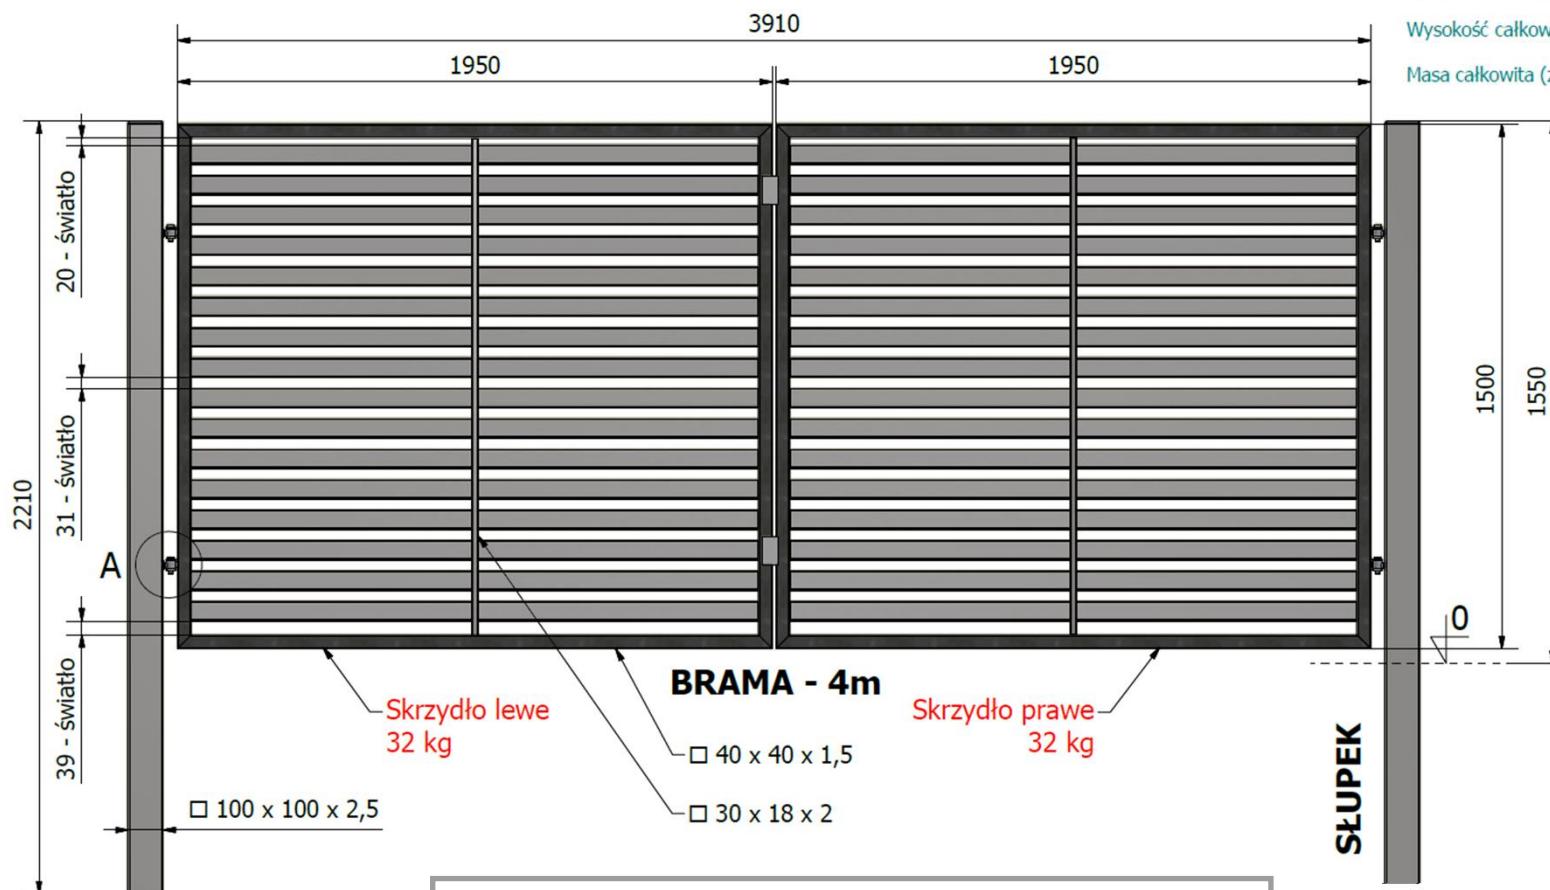

SYSTEM OGRODZENIA NEROSYSTEM

www.nerosystem.pl

ASORTYMENT

Brama rozwierana dwuskrzydłowa 4m

BRAMA:

Wysokość skrzydła - 1500mm

Szerokość skrzydła - 1950mm

Szerokość całkowita (z słupkami) - (4200-4210)mm

Wysokość całkowita (po osadzeniu) - 1550mm

Masa całkowita (z słupkami) - 98kg

- podkład antykorozyjny
- malowanie proszkowe RAL 9005 mat, drobna struktura

Szczegół A

Zawias poziomy z regulacją

ASORTYMENT

Furtka lewa/prawa

- podkład antykorozyjny
- malowanie proszkowe RAL 9005 mat, drobna struktura

Szczegół B

* poza ofertą

FURTKA:

Wysokość skrzydła - 1500mm

Szerokość skrzydła - 860mm

Szerokość całkowita (z zawiasem) - 900mm

Wysokość całkowita (po osadzeniu) - 1550mm

Masa furtki nieuzbrojonej - 15,8kg

ASORTYMENT

Przęsło

PŁOT:

Wysokość przęsła - 1200mm

Szerokość przęsła / całkowita - 1900mm / 2000mm

Masa przęsła - 24,6kg

- podkład antykorozyjny
- malowanie proszkowe RAL 9005 mat, drobna struktura