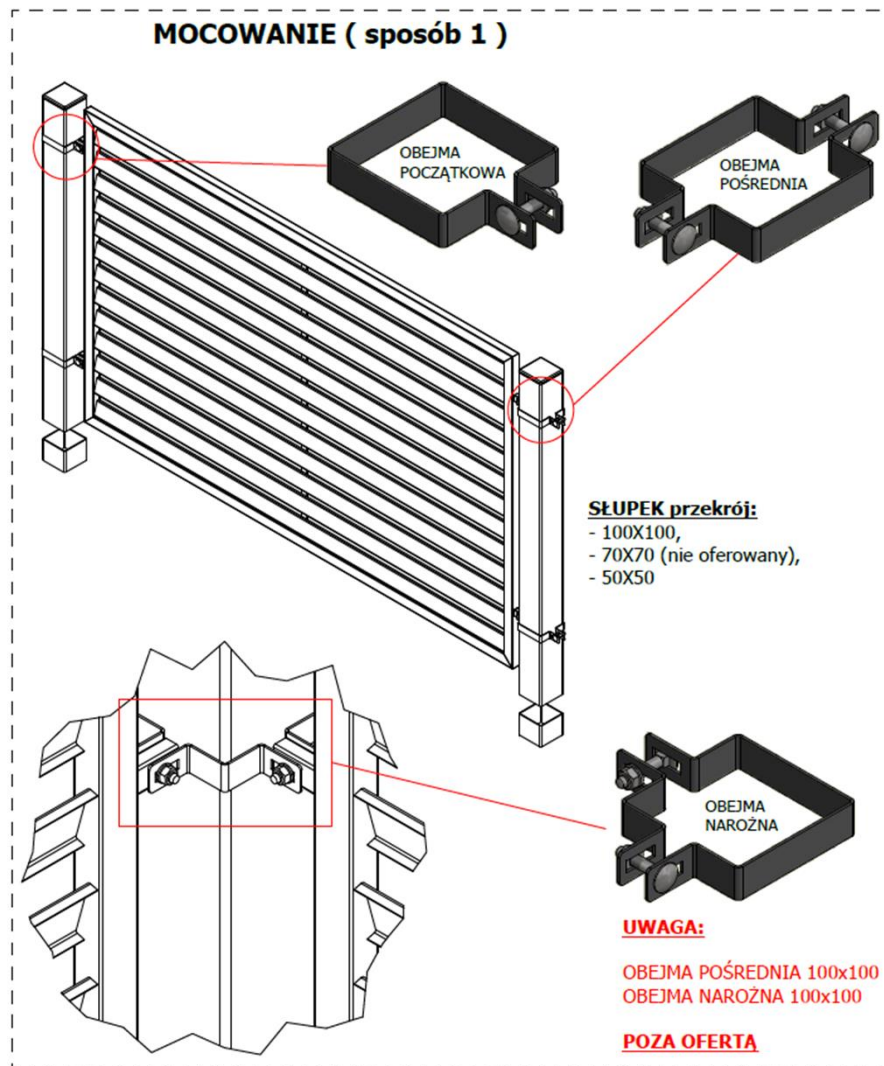

OBEJMA NAROŻNA
50 x 50

- podkład antykorozyjny
- malowanie proszkowe RAL 9005 mat, drobna struktura

ZAMKNIĘCIE DO FURTKI

ŁĄCZNIK PRZESŁA „T”

MOCOWANIE PRZESŁA

SPOSÓB MONTAŻU

SPOSÓB MONTAŻU

WARIANTY:

- brama + furtka + przęsło
- brama + furtka
- brama + przęsło
- furtka + przęsło

EKSPOZYCJA

- podkład antykorozyjny
- malowanie proszkowe RAL 9005 mat, drobna struktura

EKSPOZYTOR BRAMA + FURTKA

EKSPOZYTOR BRAMA + FURTKA + PRZĘŚŁO