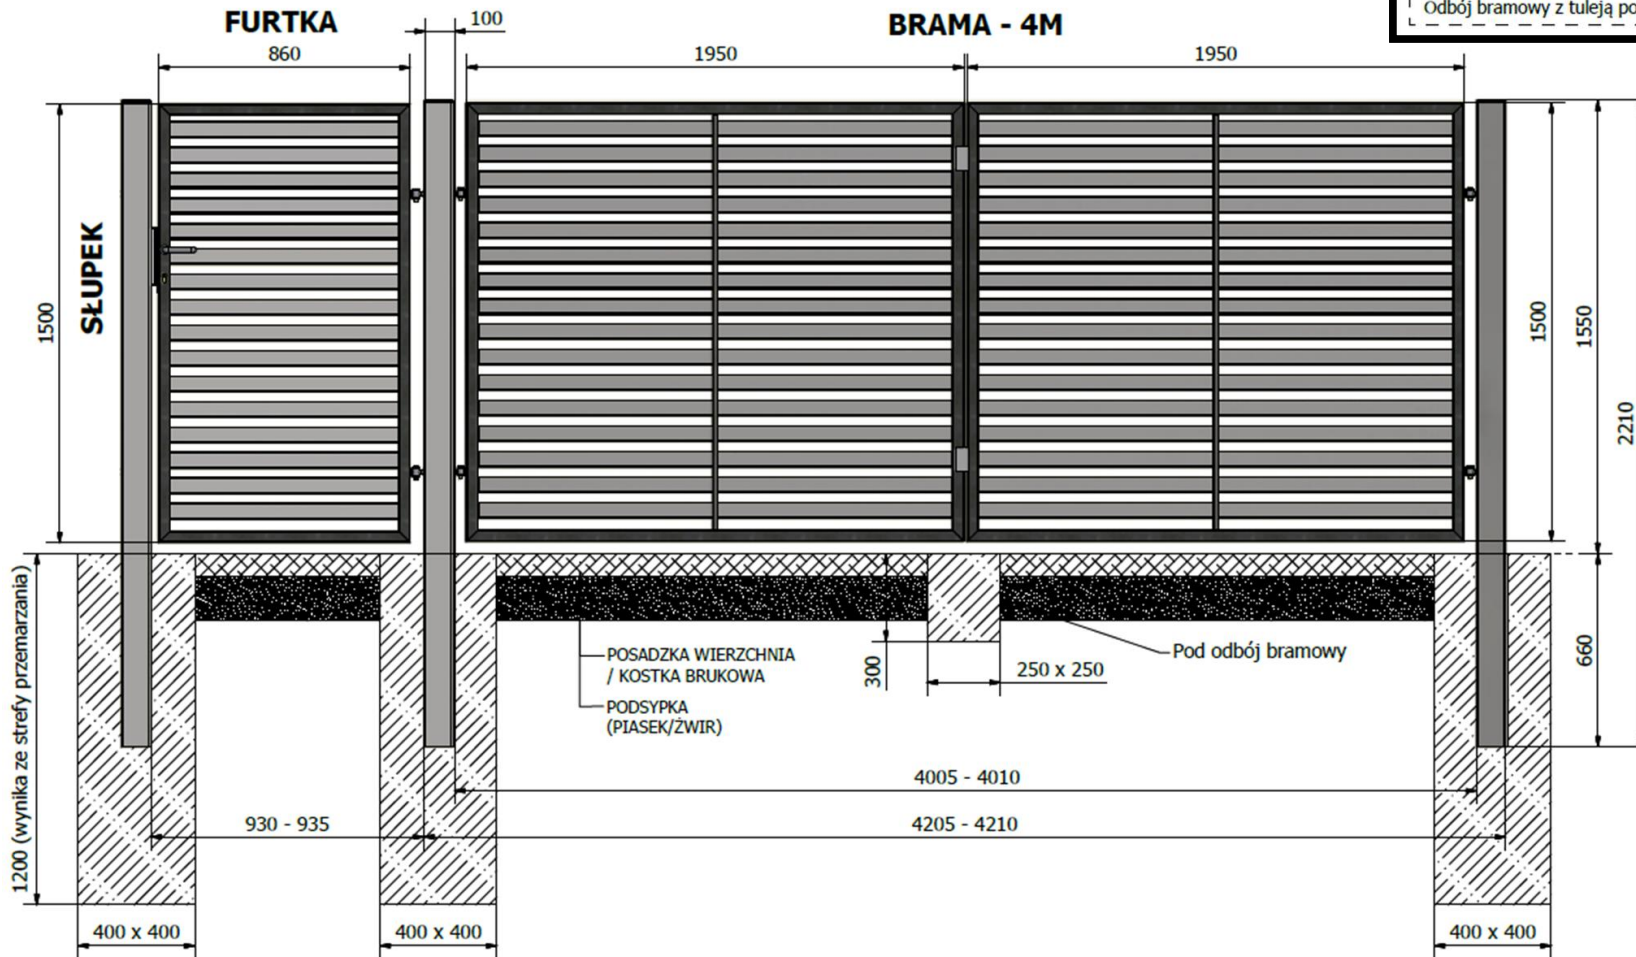

OBEJMA NAROŻNA
50 x 50

- podkład antykorozyjny
- malowanie proszkowe RAL 9005 mat, drobna struktura

ZAMKNIĘCIE DO FURTKI

ŁĄCZNIK PRZESŁA „T”

MOCOWANIE PRZESŁA

SPOSÓB MONTAŻU

SPOSÓB MONTAŻU

WARIANTY: