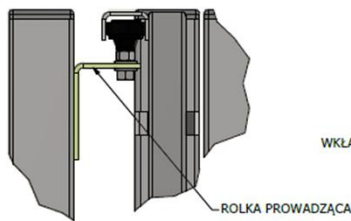

ASORTYMENT

Brama przesuwna lewa/prawa

A (1:3)

B (1:3)

C (1:2,5)

- podkład antykorozyjny
- malowanie proszkowe RAL 9005 mat, drobna struktura