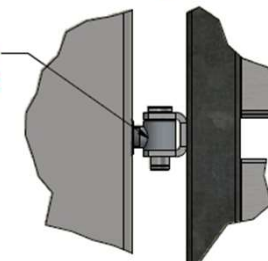

SYSTEM OGRODZENIA NEROSYSTEM

www.nerosystem.pl

ASORTYMENT

Brama rozwierana dwuskrzydłowa 4m

BRAMA:

Wysokość skrzydła - 1500mm

Szerokość skrzydła - 1950mm

Szerokość całkowita (z słupkami) - (4200-4210)mm

Wysokość całkowita (po osadzeniu) - 1550mm

Masa całkowita (z słupkami) - 98kg

- podkład antykorozyjny
- malowanie proszkowe RAL 9005 mat, drobna struktura

Szczegół A

Zawias poziomy z regulacją

ASORTYMENT

Furtka lewa/prawa

- podkład antykorozyjny
- malowanie proszkowe RAL 9005 mat, drobna struktura

Szczegół B

* poza ofertą

FURTKA:

Wysokość skrzydła - 1500mm

Szerokość skrzydła - 860mm

Szerokość całkowita (z zawiasem) - 900mm

Wysokość całkowita (po osadzeniu) - 1550mm