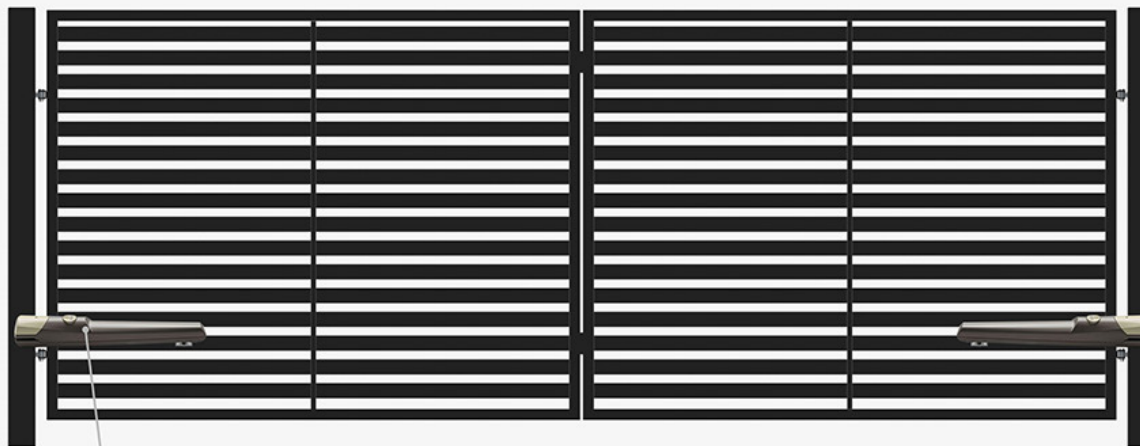

ASORTYMENT

Brama dwuskrzydłowa z napędem

Zestaw do bram dwuskrzydłowych BEAUTY

DANE TECHNICZNE
Zasilanie: 230 V AC
Zasilanie silnika: 24 V DC
Pobór mocy: 80 W
Całkowity pobór prądu: 3,5 A
Siła ciągu: 1500 N
Czas otwierania do 90: 12/18"
Cykl pracy: intensywny użytek
Stopień ochrony: IP 44
Temperatura pracy: -20°C / +70°C
Smarowanie: smar stały
Standardowy skok 300 mm: z wyłącznikiem mechanicznym
Standardowy skok 360 mm: bez wyłącznika mechanicznego
Maksymalna długość skrzydła: 2 m