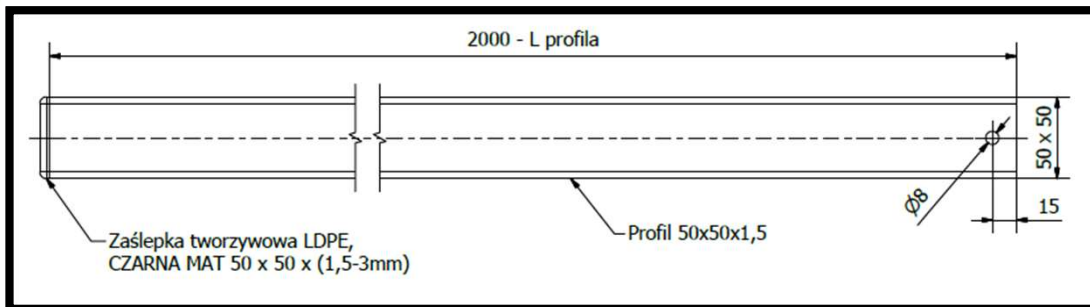

50x50 – przęsłowy