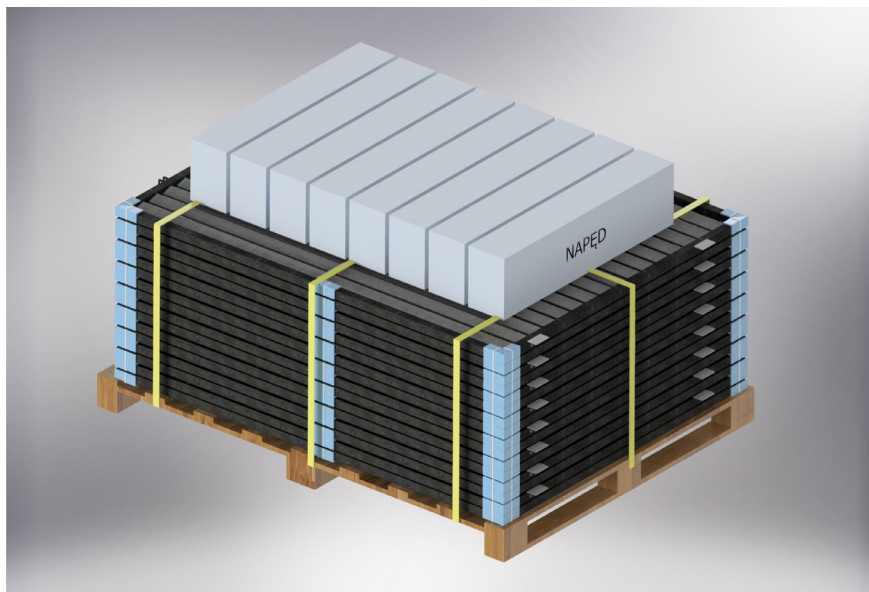

BRAMA DWUSKRZYDŁOWA Z NAPĘDEM
– 8 kpl. na paletę