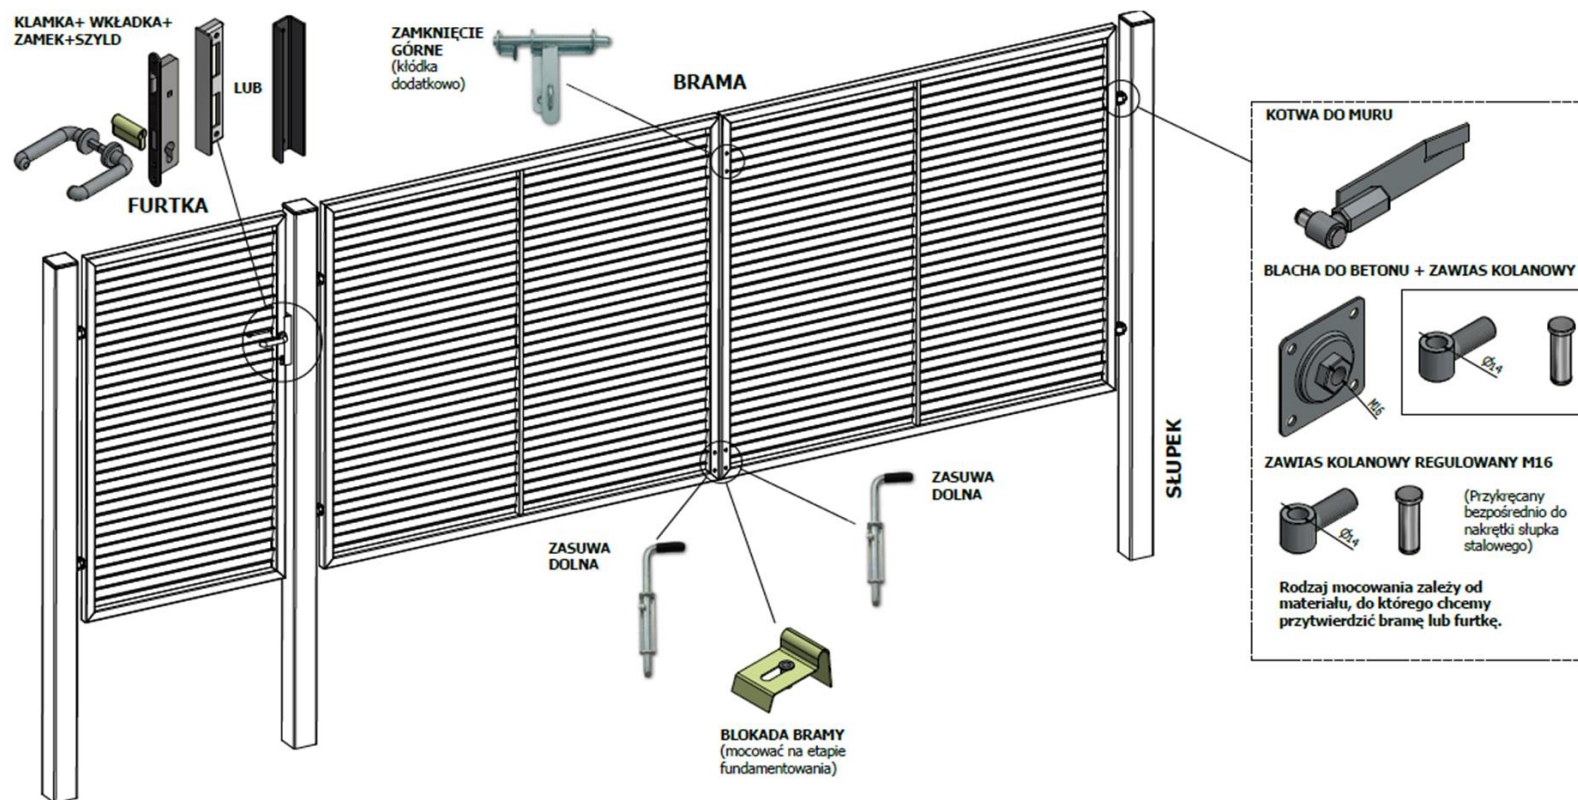

EKSPOZYCJA

- podkład antykorozyjny
- malowanie proszkowe RAL 9005 mat, drobna struktura

EKSPOZYTOR FURTKA + PRZĘŚŁO

EKSPOZYTOR BRAMA + PRZĘŚŁO

ZAMÓWIENIA SPECJALNE

- gabaryty zewnętrzne asortymentu odbiegające od standardowego wykonania,
- kolorystyka asortymentu spoza RAL-u oferowanego,
- kompletnie wyposażony system ogrodzenia w akcesoria spoza oferty (klamka, zamek itp.)