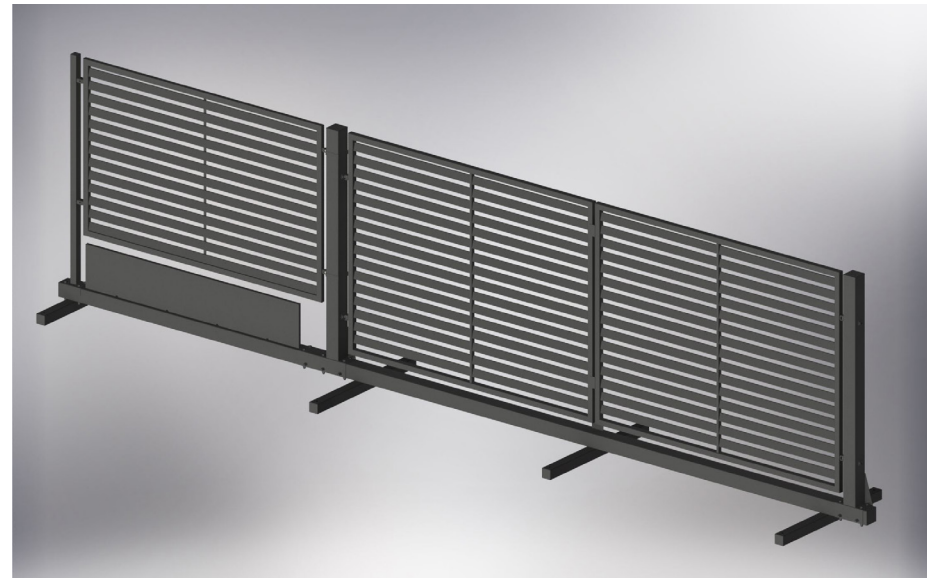

EKSPOZYTOR BRAMA + PRZĘŚŁO