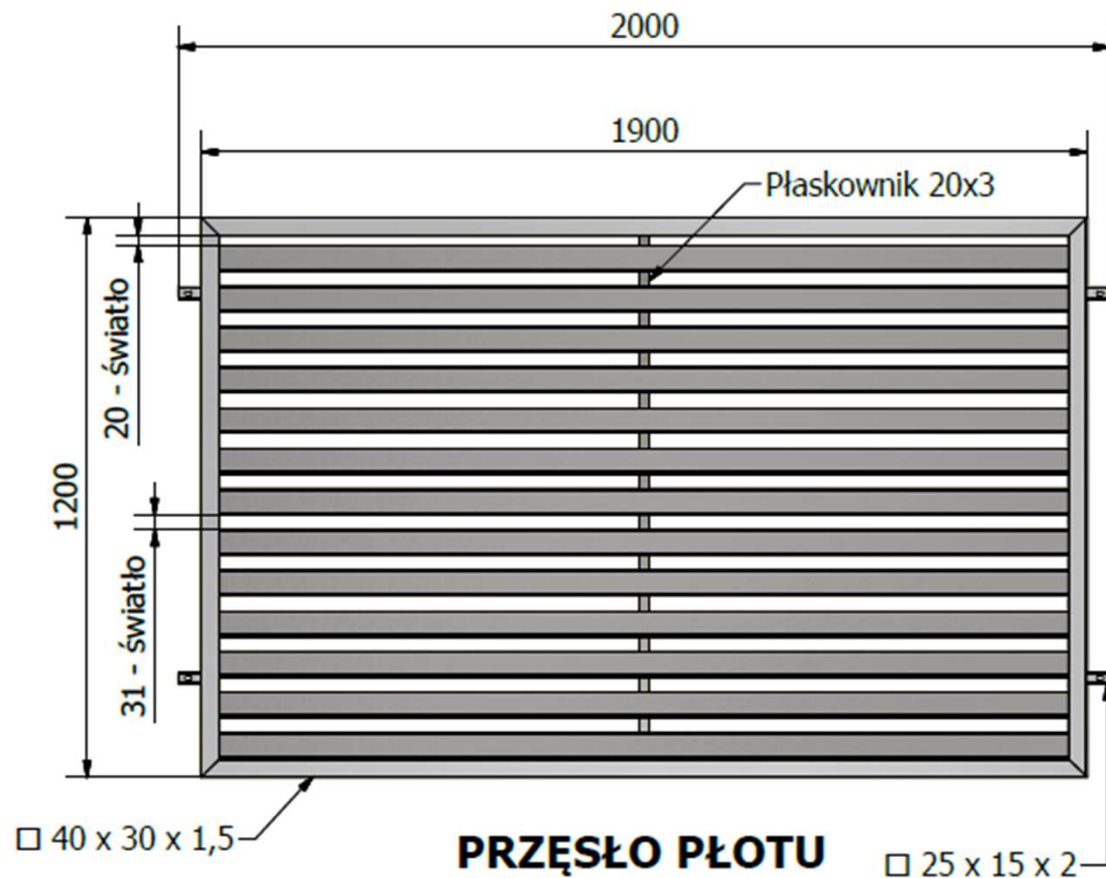

SYSTEM OGRODZENIA NEROSYSTEM

www.nerosystem.pl

ASORTYMENT

Brama rozwierana dwuskrzydłowa 4m

BRAMA:

Wysokość skrzydła - 1500mm

Szerokość skrzydła - 1950mm

Szerokość całkowita (z słupkami) - (4200-4210)mm

Wysokość całkowita (po osadzeniu) - 1550mm

Masa całkowita (z słupkami) - 98kg

- podkład antykorozyjny
- malowanie proszkowe RAL 9005 mat, drobna struktura

Szczegół A

Zawias poziomy z regulacją

ASORTYMENT

Furtka lewa/prawa

- podkład antykorozyjny
- malowanie proszkowe RAL 9005 mat, drobna struktura

Szczegół B

* poza ofertą

FURTKA:

Wysokość skrzydła - 1500mm

Szerokość skrzydła - 860mm

Szerokość całkowita (z zawiasem) - 900mm

Wysokość całkowita (po osadzeniu) - 1550mm

Masa furtki nieuzbrojonej - 15,8kg

ASORTYMENT

Przęsło

PŁOT:

Wysokość przęsła - 1200mm

Szerokość przęsła / całkowita - 1900mm / 2000mm

Masa przęsła - 24,6kg

- podkład antykorozyjny
- malowanie proszkowe RAL 9005 mat, drobna struktura