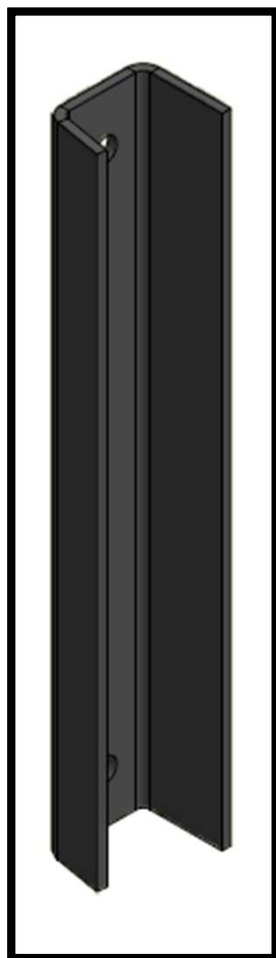

ZAMKNIĘCIE DO FURTKI