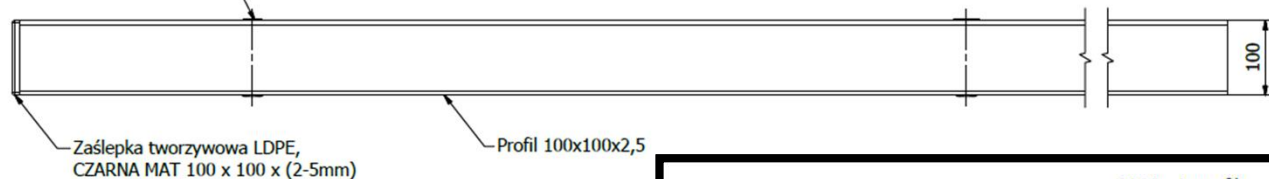

50x50 – przęsłowy