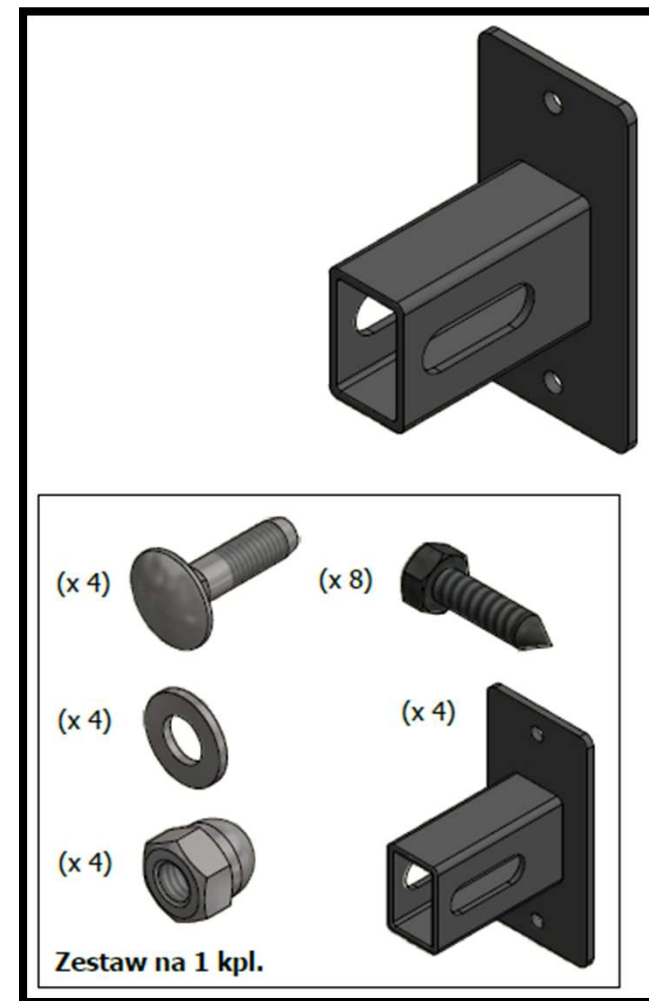

OBEJMA NAROŻNA
50 x 50

- podkład antykorozyjny
- malowanie proszkowe RAL 9005 mat, drobna struktura

ZAMKNIĘCIE DO FURTKI

ŁĄCZNIK PRZESŁA „T”

MOCOWANIE PRZESŁA

SPOSÓB MONTAŻU

SPOSÓB MONTAŻU

WARIANTY: