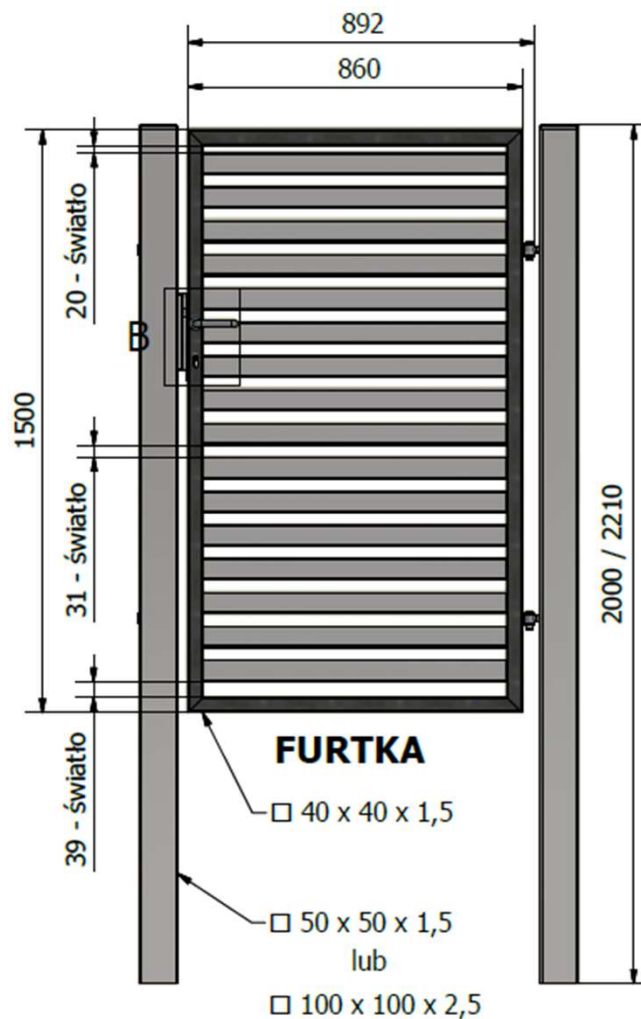

SYSTEM OGRODZENIA NEROSYSTEM

www.nerosystem.pl

ASORTYMENT

Brama rozwierana dwuskrzydłowa 4m

BRAMA:

Wysokość skrzydła - 1500mm

Szerokość skrzydła - 1950mm

Szerokość całkowita (z słupkami) - (4200-4210)mm

Wysokość całkowita (po osadzeniu) - 1550mm

Masa całkowita (z słupkami) - 98kg

- podkład antykorozyjny
- malowanie proszkowe RAL 9005 mat, drobna struktura

Szczegół A

Zawias poziomy z regulacją

ASORTYMENT

Furtka lewa/prawa

- podkład antykorozyjny
- malowanie proszkowe RAL 9005 mat, drobna struktura

Szczegół B

* poza ofertą

FURTKA:

Wysokość skrzydła - 1500mm

Szerokość skrzydła - 860mm

Szerokość całkowita (z zawiasem) - 900mm

Wysokość całkowita (po osadzeniu) - 1550mm

Masa furtki nieuzbrojonej - 15,8kg

ASORTYMENT

Przęsło

PŁOT:

Wysokość przęsła - 1200mm

Szerokość przęsła / całkowita - 1900mm / 2000mm

Masa przęsła - 24,6kg

- podkład antykorozyjny
- malowanie proszkowe RAL 9005 mat, drobna struktura