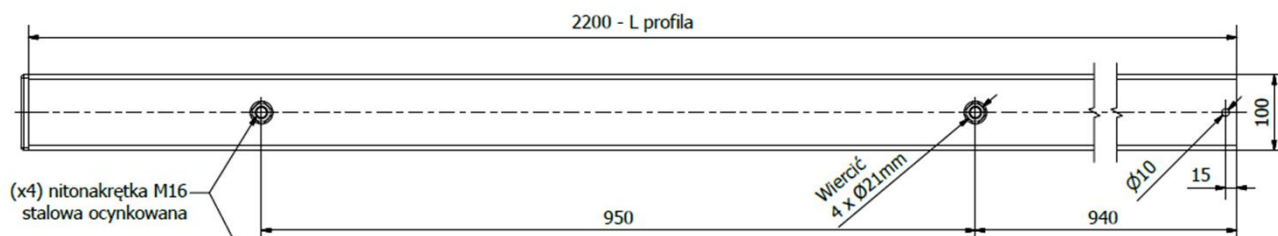

ASORTYMENT

Słupki ogrodzeniowe

100x100 – 2 zawiasy
bramowo/furtkowy

100x100 – 4 zawiasy
bramowo/furtkowy

50x50 – przęsłowy

- podkład antykorozyjny
- malowanie proszkowe RAL 9005 mat, drobna struktura