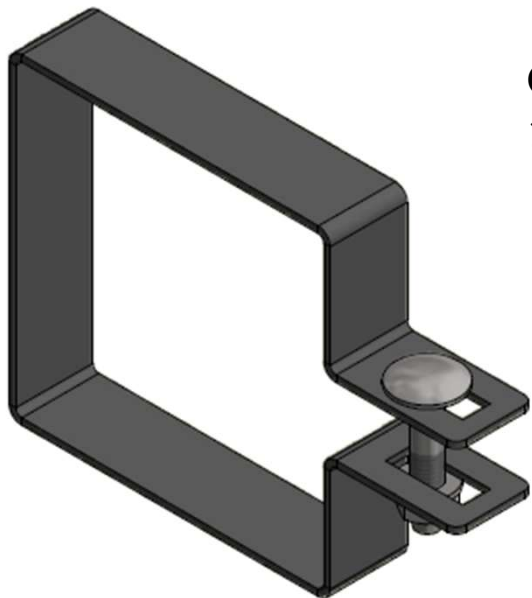

Napęd do bramy rozwieranej

ASORTYMENT

Brama dwuskrzydłowa z napędem

Zestaw do bram dwuskrzydłowych BEAUTY

DANE TECHNICZNE
Zasilanie: 230 V AC
Zasilanie silnika: 24 V DC
Pobór mocy: 80 W
Całkowity pobór prądu: 3,5 A
Siła ciągu: 1500 N
Czas otwierania do 90: 12/18"
Cykl pracy: intensywny użytek
Stopień ochrony: IP 44
Temperatura pracy: -20°C / +70°C
Smarowanie: smar stały
Standardowy skok 300 mm: z wyłącznikiem mechanicznym
Standardowy skok 360 mm: bez wyłącznika mechanicznego
Maksymalna długość skrzydła: 2 m