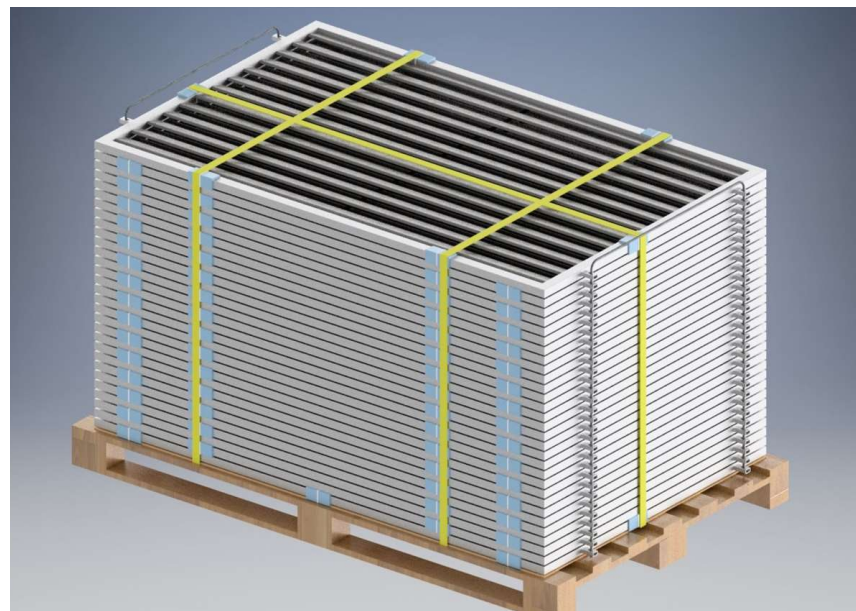

PRZĘŚŁO – 40 szt. na paletę

Palety drewniane jednorazowego użytku.
Utylizacja bądź dalsze użytkowanie po stronie Klienta