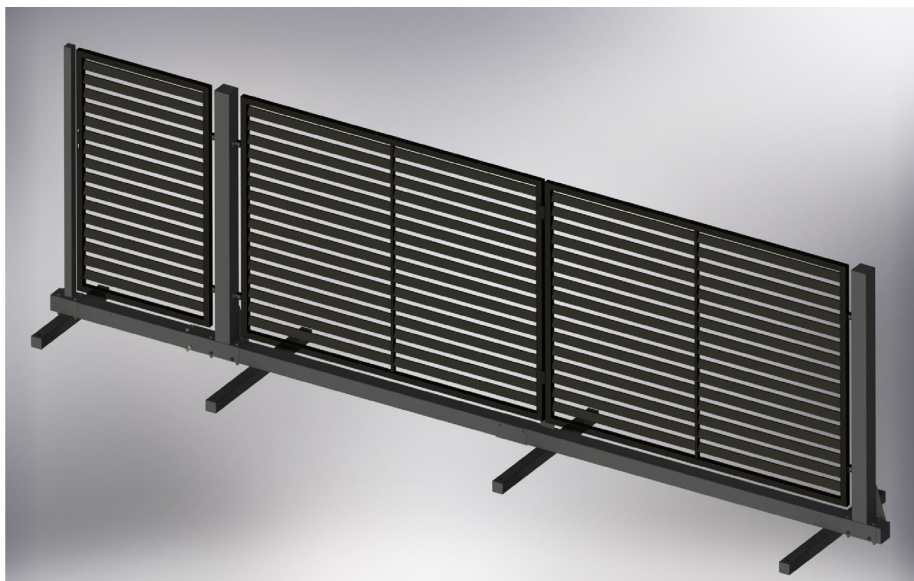

EKSPOZYCJA

- podkład antykorozyjny
- malowanie proszkowe RAL 9005 mat, drobna struktura

EKSPOZYTOR BRAMA + FURTKA