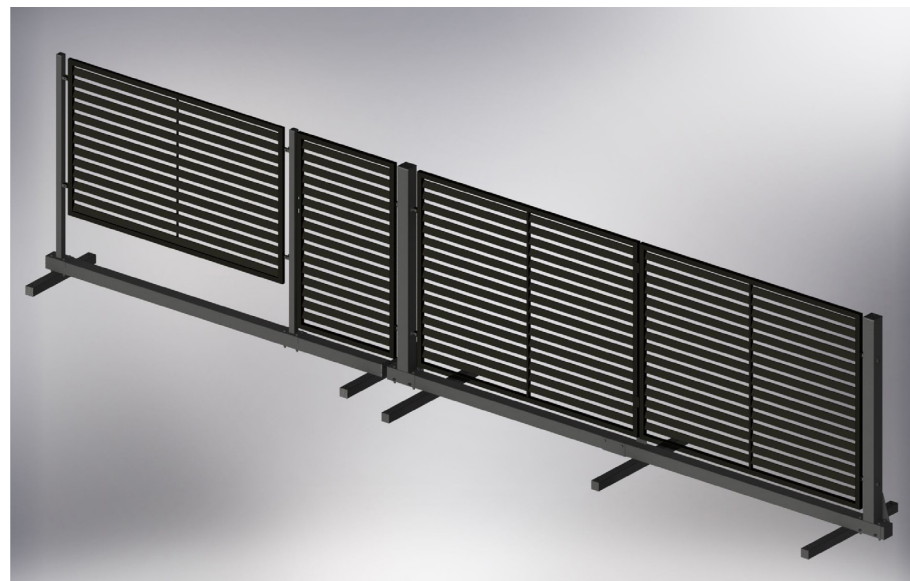

EKSPOZYTOR BRAMA + FURTKA + PRZĘŚŁO