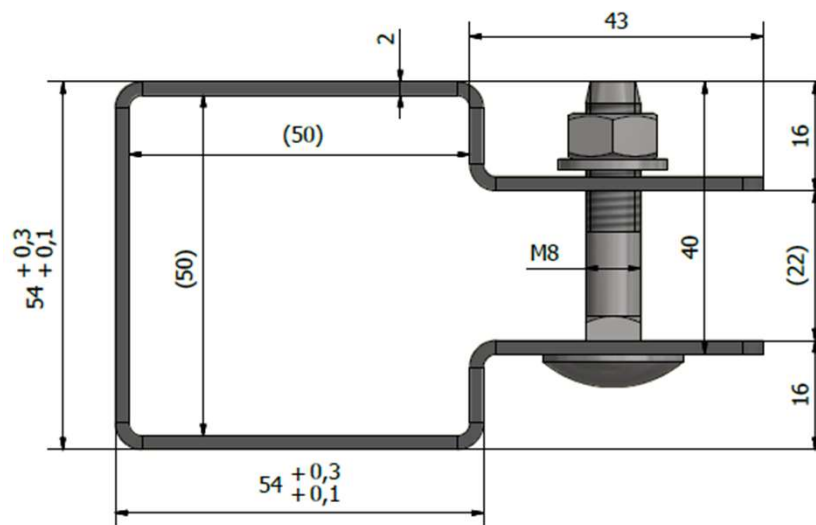

- podkład antykorozyjny
- malowanie proszkowe RAL 9005 mat, drobna struktura