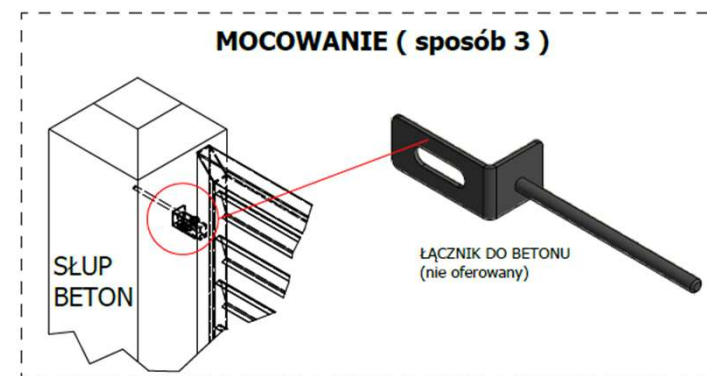

OBEJMA NAROŻNA
50 x 50

- podkład antykorozyjny
- malowanie proszkowe RAL 9005 mat, drobna struktura

ZAMKNIĘCIE DO FURTKI

ŁĄCZNIK PRZESŁA „T”

MOCOWANIE PRZESŁA

SPOSÓB MONTAŻU

SPOSÓB MONTAŻU

WARIANTY: