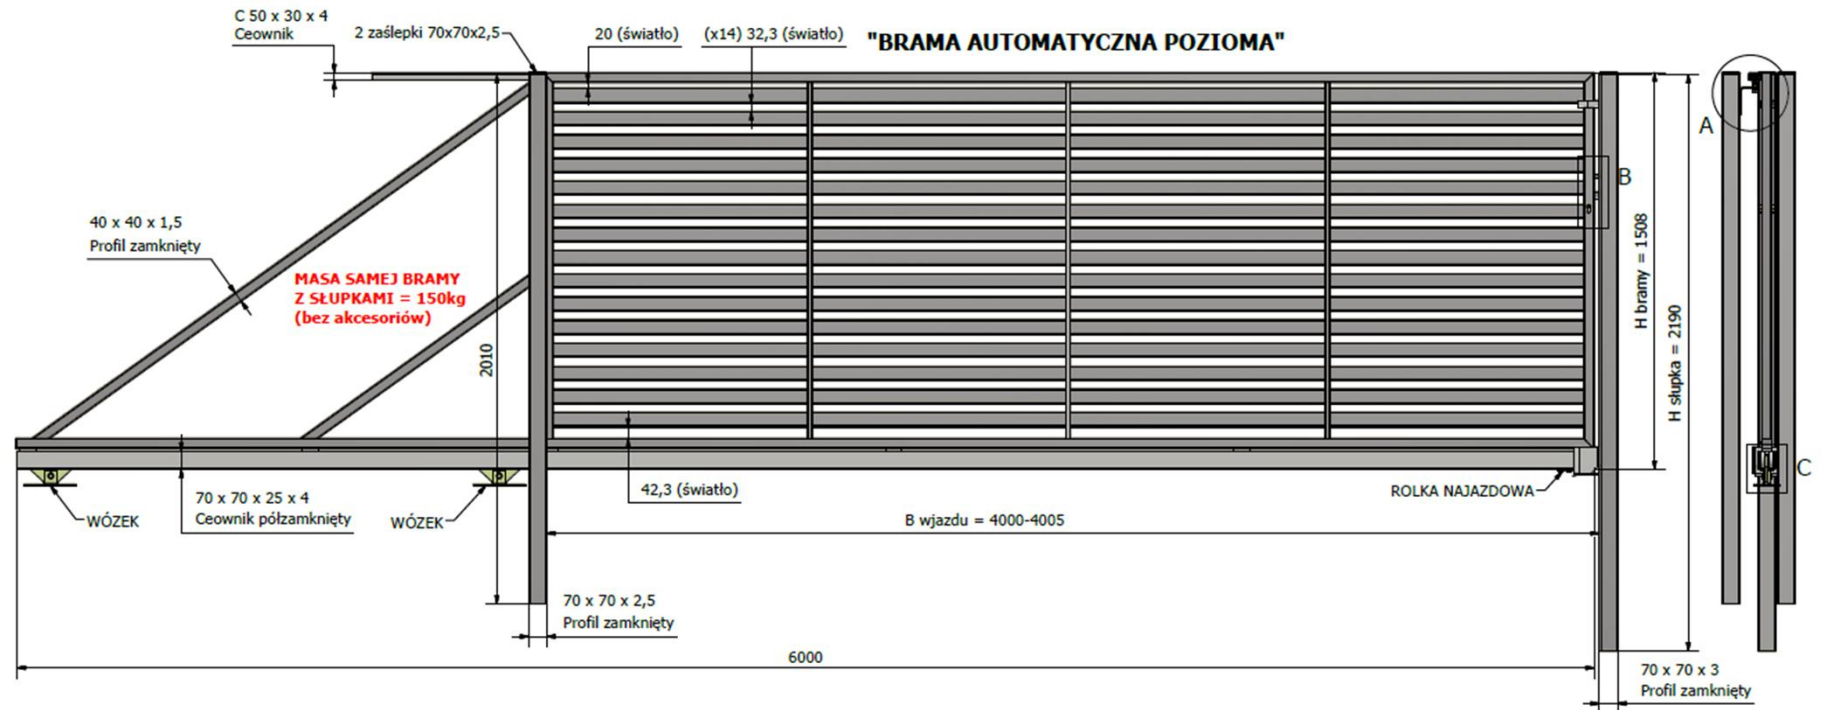

ASORTYMENT

Brama przesuwna lewa/prawa

A (1:3)