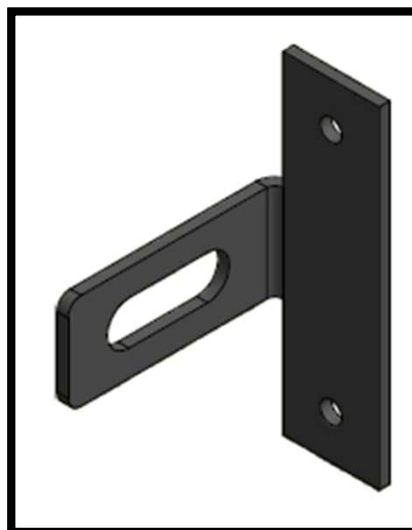

OBEJMA NAROŻNA
50 x 50

- podkład antykorozyjny
- malowanie proszkowe RAL 9005 mat, drobna struktura