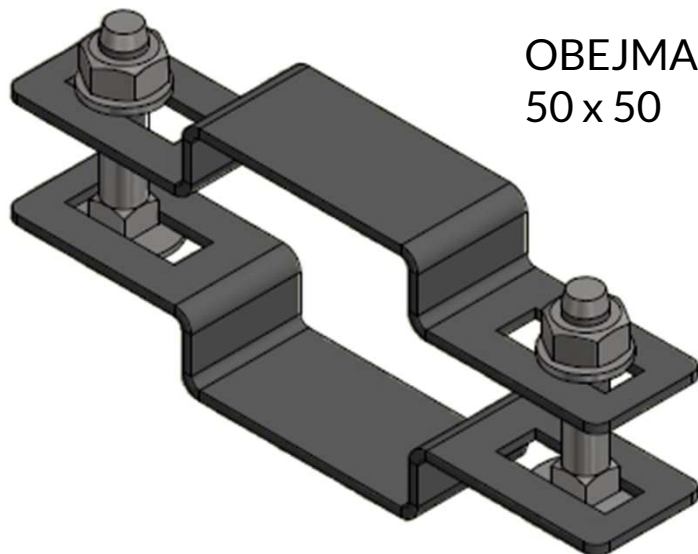

OBEJMA POCZĄTKOWA
50 x 50

OBEJMA POŚREDNIA
50 x 50

- podkład antykorozyjny
- malowanie proszkowe RAL 9005 mat, drobna struktura